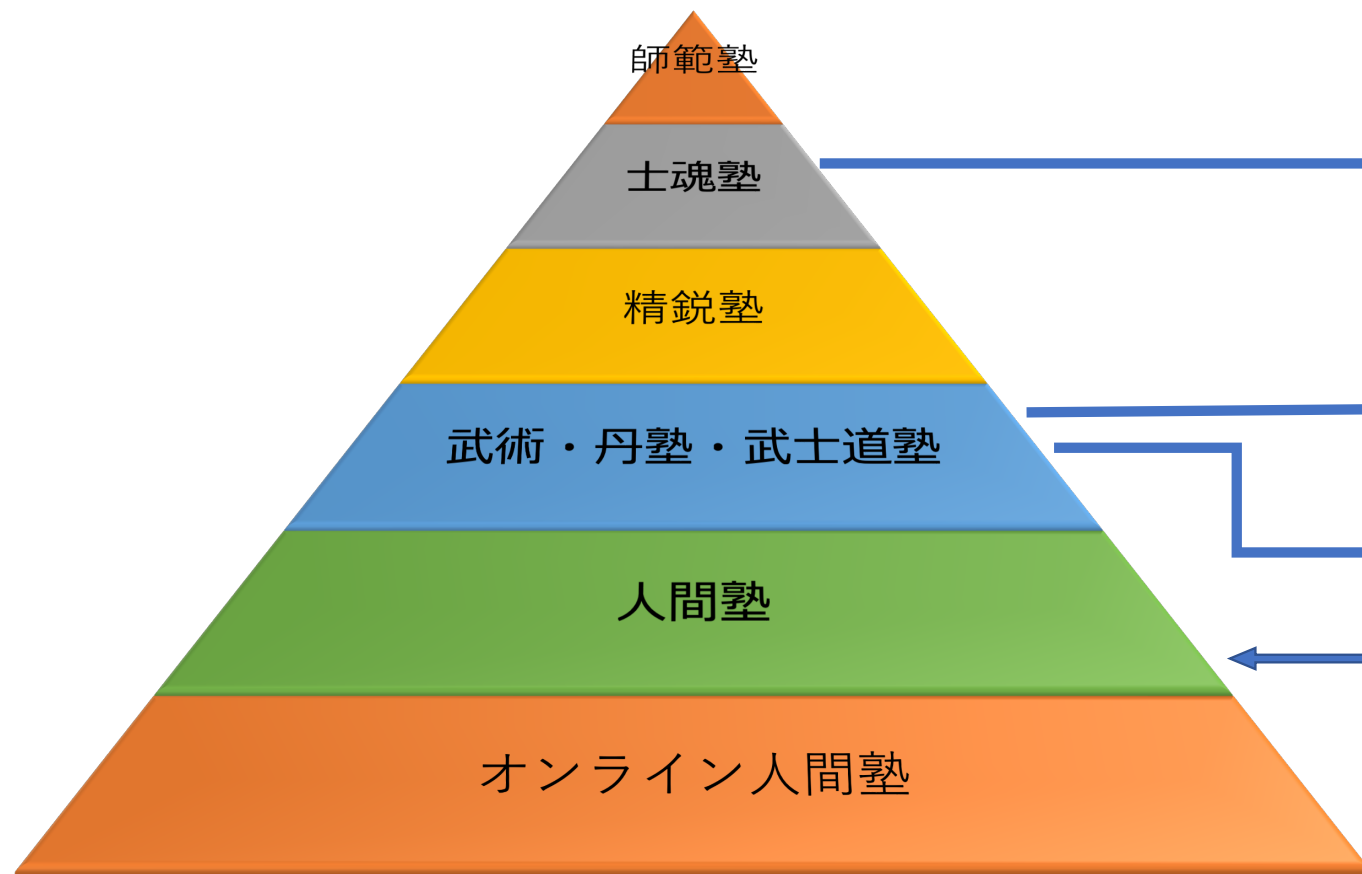

# 中心道組織デザイン

コミュニケーションツール

中心道通信  
各FBページ  
専用HP

中心道文武協会理事会

全国支部長会議

中心道運営室会議

各種委員会

黒帯研究会（帯研）